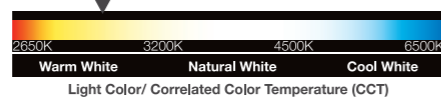

رافيد

رافيد الفئه إي

بطاقة كفاءة الطاقة
ENERGY EFFICIENCY LABEL

الإضاءة

BRAND NAME: RAFAED

MADE IN: China

MODEL NUMBER: MT30174

LIGHTING TYPE: Luminaires

رقم التسجيل: E33472/2020

STANDARD REFERENCE NO: SASO 2982:2018

الرجاء التحقق من رقم التسجيل على العبوة قبل الشراء لضمان جودة المنتج.

Bulkhead light إنارة خارجية جدارية

- Input Power 15W • Input Voltage AC 220-240
- Power Frequency 50/60Hz • Environment Temperature -20°C+40°C
- Rated lumen maintenance factor >90% • Displacement Factor >0.9
- Light Size W215XH115XD62mm • Lifespan 15,000hrs • 80% Saving Power • Beam Angle 120°
- Warranty 2Years • CRI>80 • Directional Lamp
- Mercury-Free • IP65 Indoor and Outdoor use.

Installation must be performed by a qualified person. Not suitable for dimming, electronic switches, photocell timing devices and dusk to down sensors. Not suitable for use in fully closed luminaires.

يجب إجراء التثبيت بواسطة شخص مؤهل، غير مناسب لتقوية وتضعيف الإنارة، ومفاتيح إلكترونية، وأجهزة توقيت كهروضوئية، وأجهزة استشعار الإنارة عند الحركة، غير مناسب للاستخدام في وحدات الإنارة المغلقة تماماً.

MT30174

• Brightness: 1200 lm • Lumen Efficiency: 80 lm/w
• Color Temperature: 3000K • Color Code: 830/6B