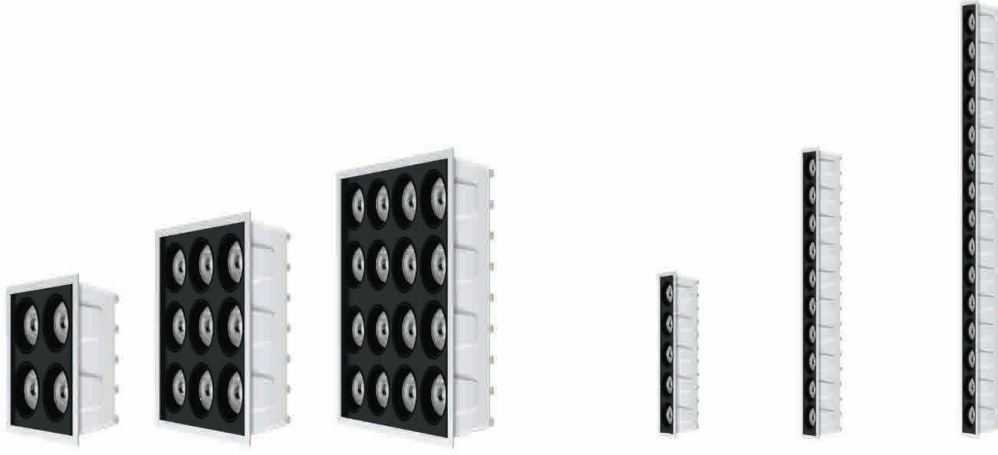

Linear and square Dot Light

Astral family

8
10
18
20
30
32 &

WATT

Astral family

offers a point lighting system designed for indoor use with multiple wattages including: 8W, 10W, 18W, 20W, 30W, and 32W.

تقدّم عائلة أسترال نظام إضاءة نقطي مخصّص للاستخدام الداخلي بقدرات متعددة تشمل :
8W 10W 18W 20W 30W 32W

It is available in a linear or square design, giving you the freedom to choose the shape that best fits your project, while the DOT LED technology provides clear light points and an elegant architectural appearance.

يتوفر بتصميم خطي أو مربع ليمنحك حرية اختيار الشكل الأنسب لتصميمك كما تمنح تقنية DOT LED نقاط ضوئية واضحة ومظهرًا معماريًا أنيقًا.

Special feature

It offers high color quality with a CRI of 95 to display the finest details in their natural colors.

يقدم جودة ألوان عالية مع CRI 95 لعرض أدق التفاصيل بألوانها الطبيعية.

Designed by Rafeed brand

Designed by the Rafid brand from white aluminum and capable of operating at temperatures ranging from -15 to 40 degrees.