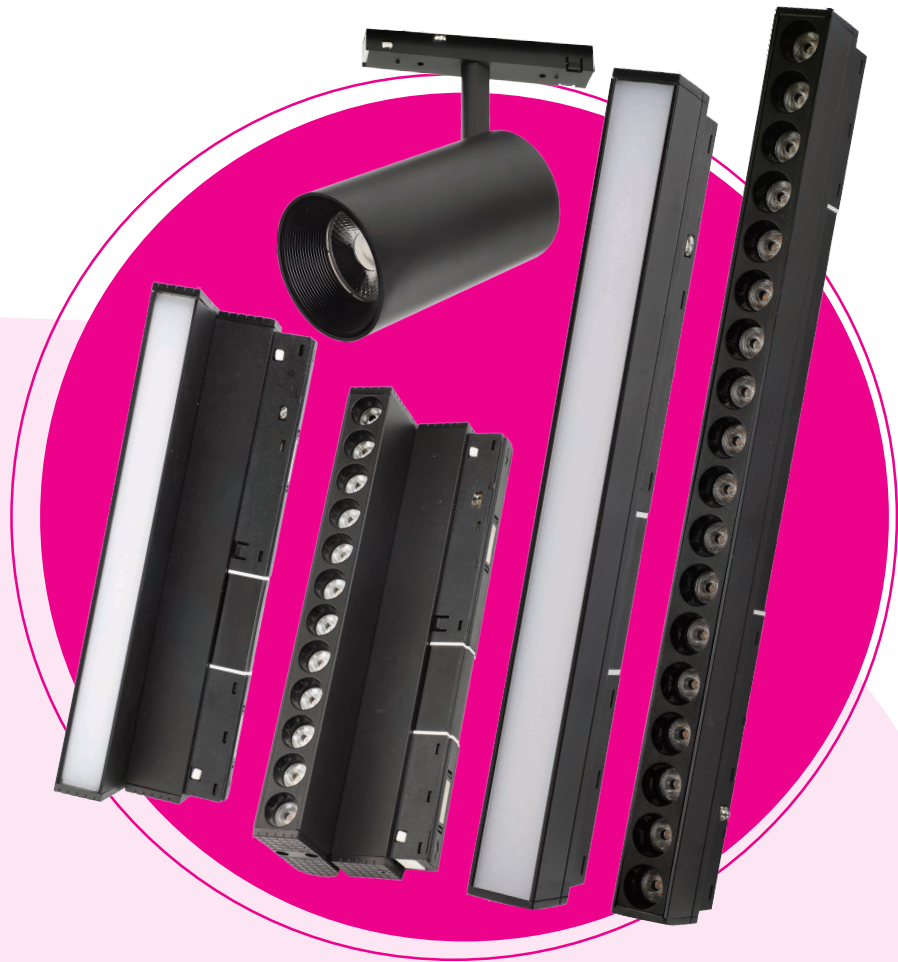

Magnetic Light

PETRA *family*

6 &
12
18/24
36/48

WATT